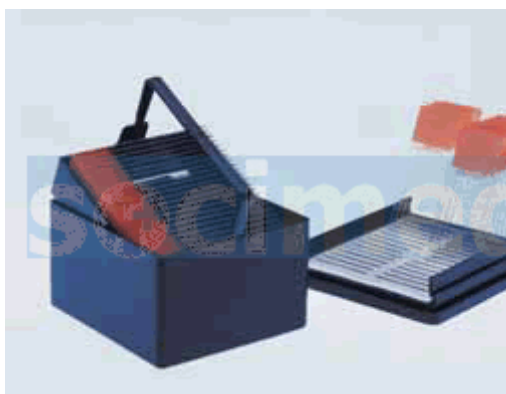

Portoir pour boîte vitri (pour 25 lames) Réf. SOC-PP25L

Portoir pour boîte VITRI (pour 25 lames) :

- Conseillée pour toutes les techniques de coloration y compris pour l'autoradiographie (couvercle emboîtant, de couleur noire, avec cavité pour déshydratant);
- En polyoxyméthylène;
- Bonne résistance chimique et mécanique;
- Aucune partie métallique;
- Livrée sans portoir;
- (Long. x Larg. x Haut.): 90 x 80 x 41mm.